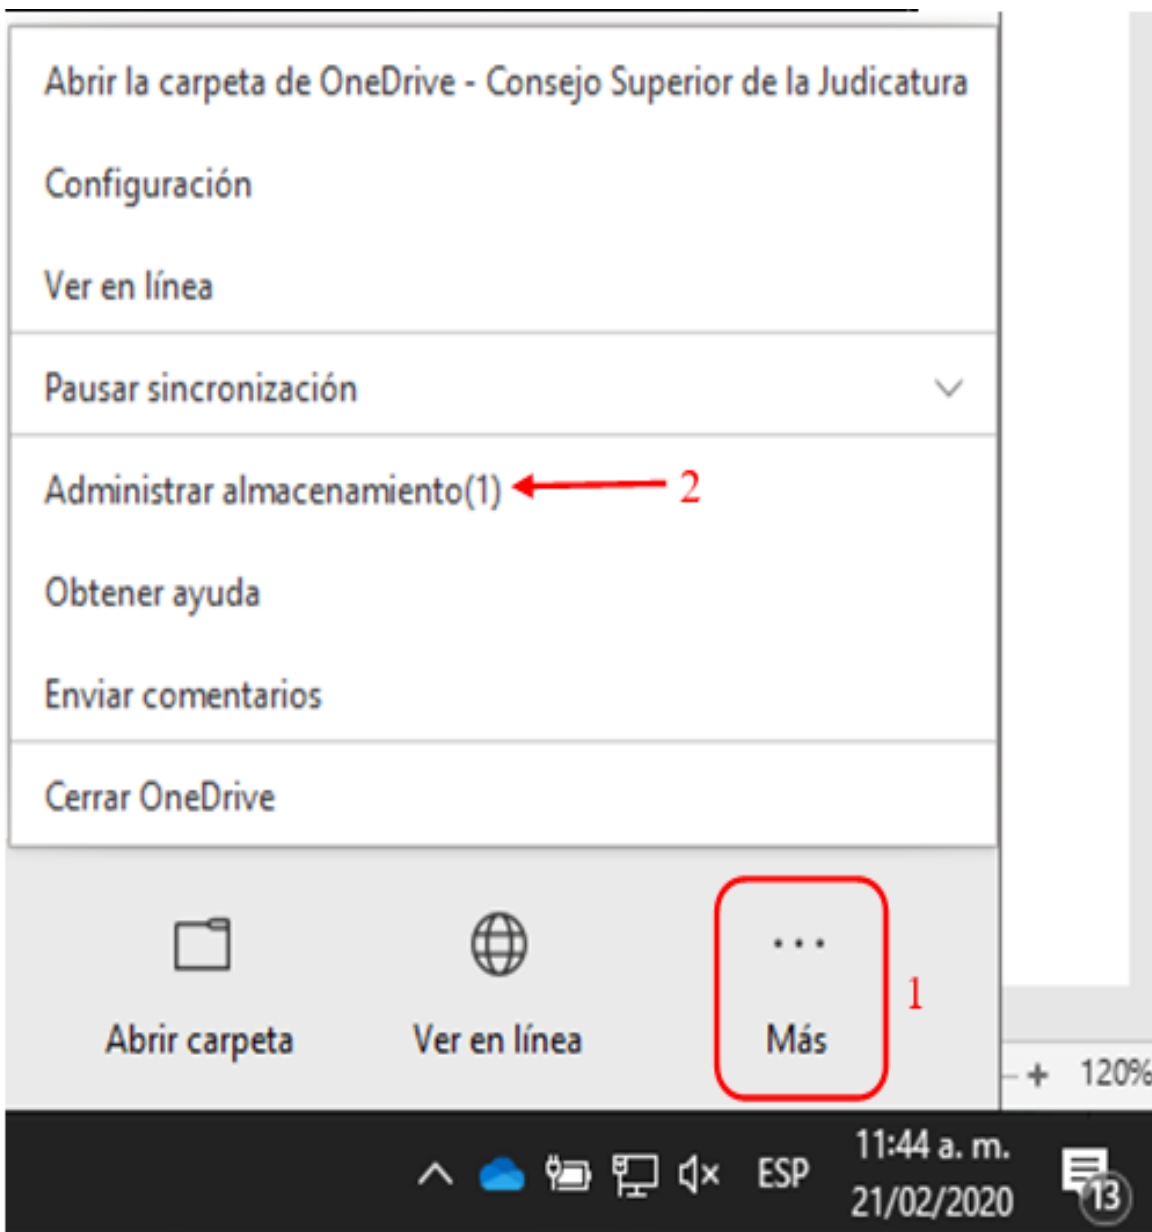

VALIDAR ESPACIO DISPONIBLE ONEDRIVE

➤ AGENTE DE ESCRITORIO ONEDRIVE

En el agente de escritorio, se debe ingresar al icono que se encuentra en la parte inferior derecha de la barra de tareas.

Luego se da la opción **Más** y después en la parte que dice **Administrar almacenamiento**

Aparecerá una ventana en el navegador web donde dejará observar el límite total de OneDrive y el espacio disponible, seguido de una relación de cómo está distribuido el espacio utilizado.

Configuración del sitio ▶ Métrica de almacenamiento ⓘ